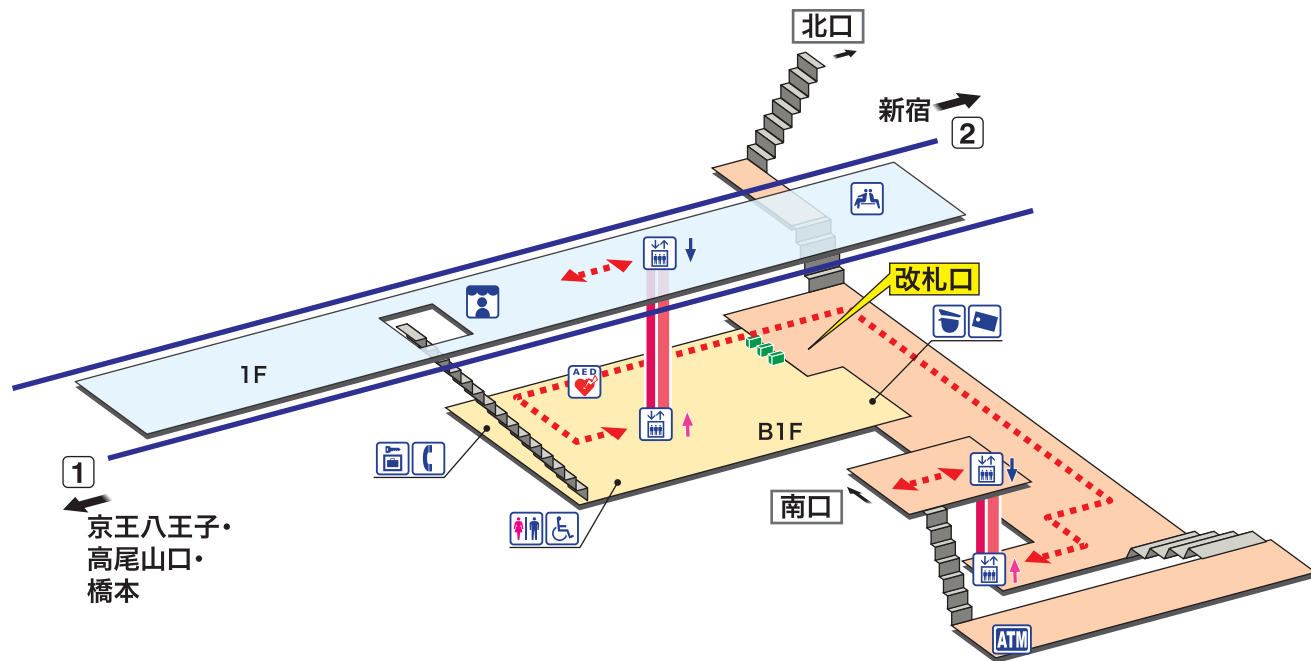

# 上北沢

かみきたざわ Kami-kitazawa

ホーム

改札内エリア

改札外エリア

駅事務室  
Station Office

きっぷ売り場  
Tickets

トイレ  
Toilets

バリアフリートイレ  
Barrier-Free Toilet

エレベーター  
Elevator

待合室  
Waiting Room

売店  
Shop

公衆電話  
Telephone

コインロッカー  
Coin Lockers

AED 自動体外式除細動器  
Automated External Defibrillator

金融機関ATM  
Cash service