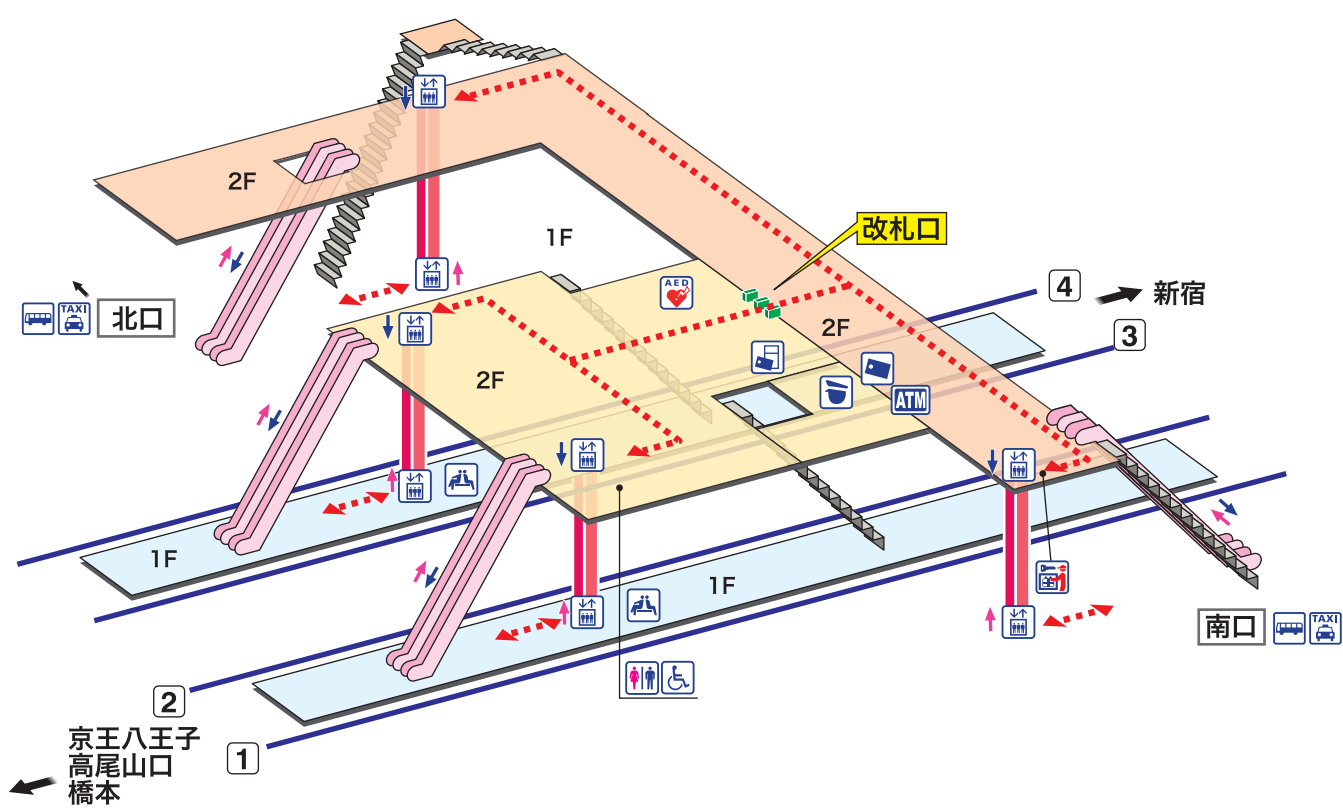

➔ 駅構内マップ

KO 14 つつじヶ丘
つつじがおか Tsutsujigaoka

- ホーム
- 改札内エリア
- 改札外エリア

↑ 昇り Up ↓ 降り Down
 階段 Stairs エスカレーター Escalator
- - - - - 車いすをご利用のお客様の移動経路 Barrier-Free Route

- 駅事務室 Station Office
- きっぷ売り場 Tickets
- 精算機 Fare Adjustment
- トイレ Toilets
- バリアフリートイレ Barrier-Free Toilet
- エレベーター Elevator

- 待合室 Waiting Room
- AED 自動体外式除細動器 Automated External Defibrillator
- 荷物受取対応ロッカー Coin Lockers
- 金融機関ATM Cash service
- タクシーのりば Taxi Stand
- バスのりば Bus Stop