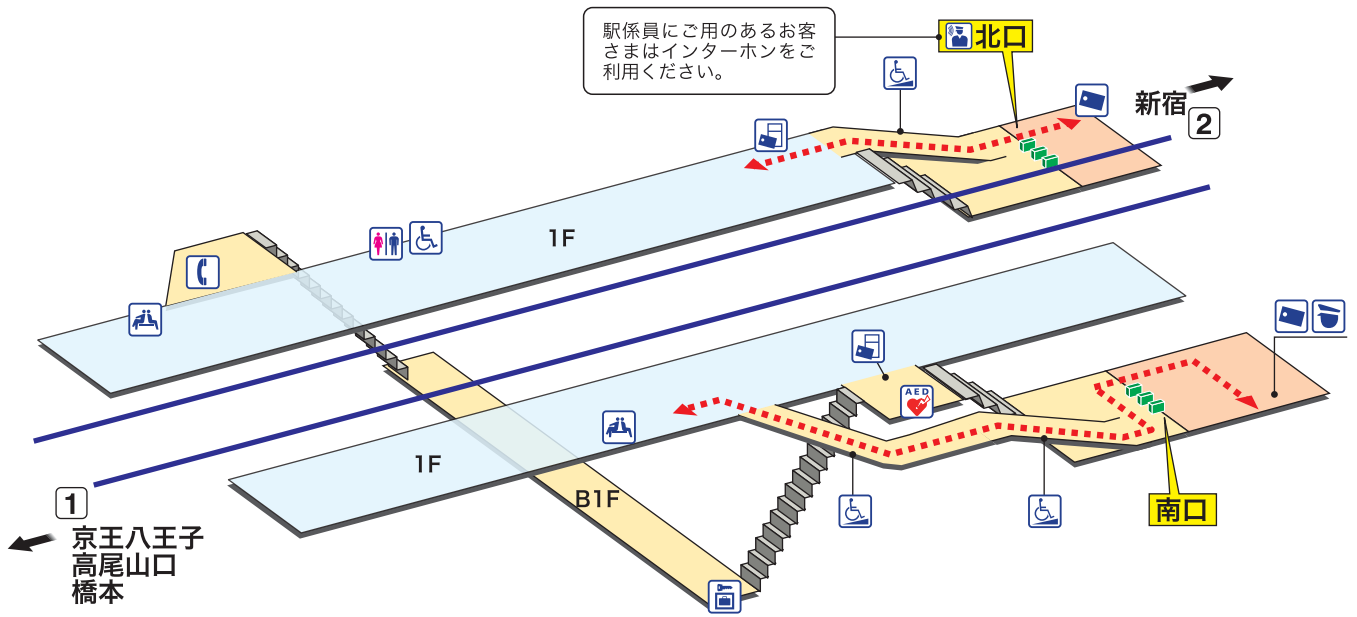

➔ 駅構内マップ

KO
15

柴崎

しばさき Shibasaki

- ホーム
- 改札内エリア
- 改札外エリア

- 駅事務室 Station Office
- インターホン改札 Intercom
- きっぷ売り場 Tickets
- 精算機/チャージ機 Fare Adjustment/IC Card Charge
- トイレ Toilets
- バリアフリートイレ Barrier-Free Toilet
- スロープ Accessible slope
- 待合室 Waiting Room
- 公衆電話 Telephone
- コインロッカー Coin Lockers
- AED 自動体外式除細動器 Automated External Defibrillator