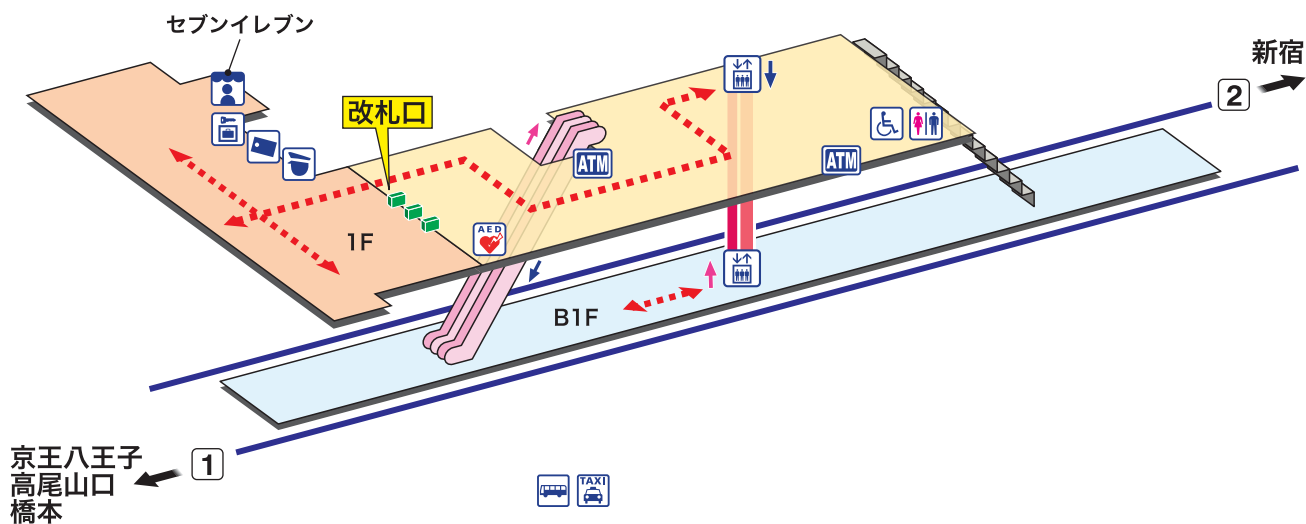

➔ 駅構内マップ

KO 16 国領
こくりょう Kokuryō

ホーム

改札内エリア

改札外エリア

昇り
Up

降り
Down

階段
Stairs

エスカレーター
Escalator

車いすをご利用の
お客様の移動経路
Barrier-Free Route

駅事務室
Station Office

きっぷ売り場
Tickets

トイレ
Toilets

バリアフリートイレ
Barrier-Free Toilet

エレベーター
Elevator

コインロッカー
Coin Lockers

AED 自動体外式除細動器
Automated External Defibrillator

売店
Shop

金融機関ATM
Cash service

TAXI タクシーのりば
Taxi Stand

バスのりば
Bus Stop