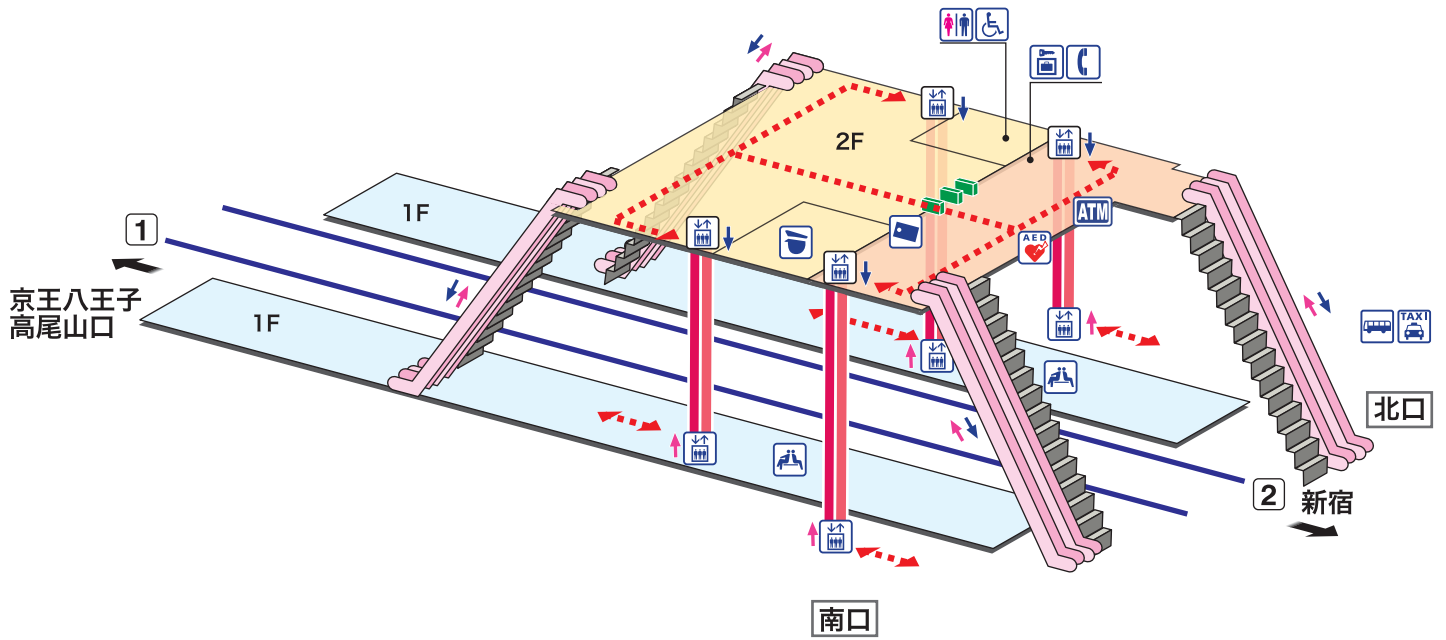

西調布

にしちょうぶ Nishi-Chōfu

- ホーム
- 改札内エリア
- 改札外エリア

↗ 昇り Up ↘ 降り Down
 階段 Stairs エスカレーター Escalator
 車いすをご利用のお客様の移動経路 Barrier-Free Route

- 駅事務室 Station Office
- AED 自動体外式除細動器 Automated External Defibrillator
- ぎっぷ売り場 Tickets
- 金融機関ATM Cash service
- トイレ Toilets
- バリアフリートイレ Barrier-Free Toilet
- タクシーのりば Taxi Stand
- エレベーター Elevator
- バスのりば Bus Stop
- 待合室 Waiting Room