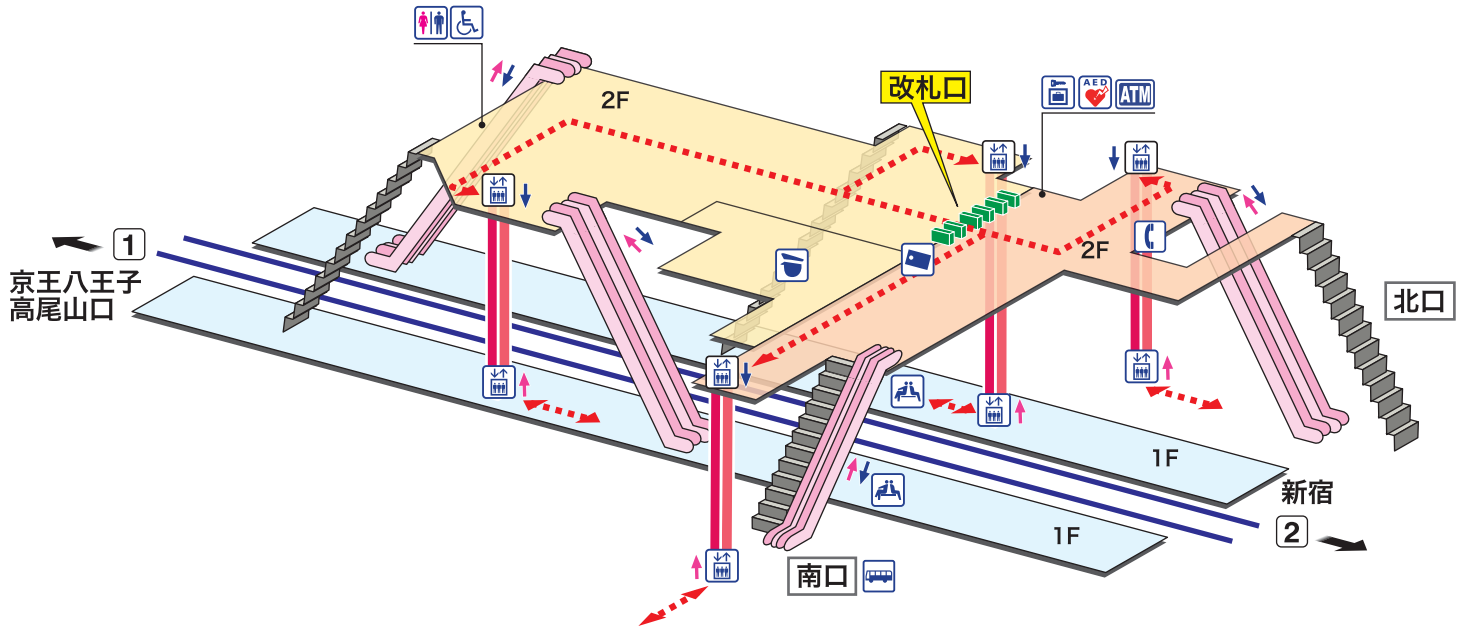

**KO 21 武蔵野台**  
むさしのだい Musashinodai

- ホーム
- 改札内エリア
- 改札外エリア

-  駅事務室  
Station Office
-  AED 自動体外式除細動器  
Automated External Defibrillator
-  きっぷ売り場  
Tickets
-  公衆電話  
Telephone
-  トイレ  
Toilets
-  金融機関ATM  
Cash service
-  バリアフリートイレ  
Barrier-Free Toilet
-  バスのりば  
Bus Stop
-  エレベーター  
Elevator
-  待合室  
Waiting Room