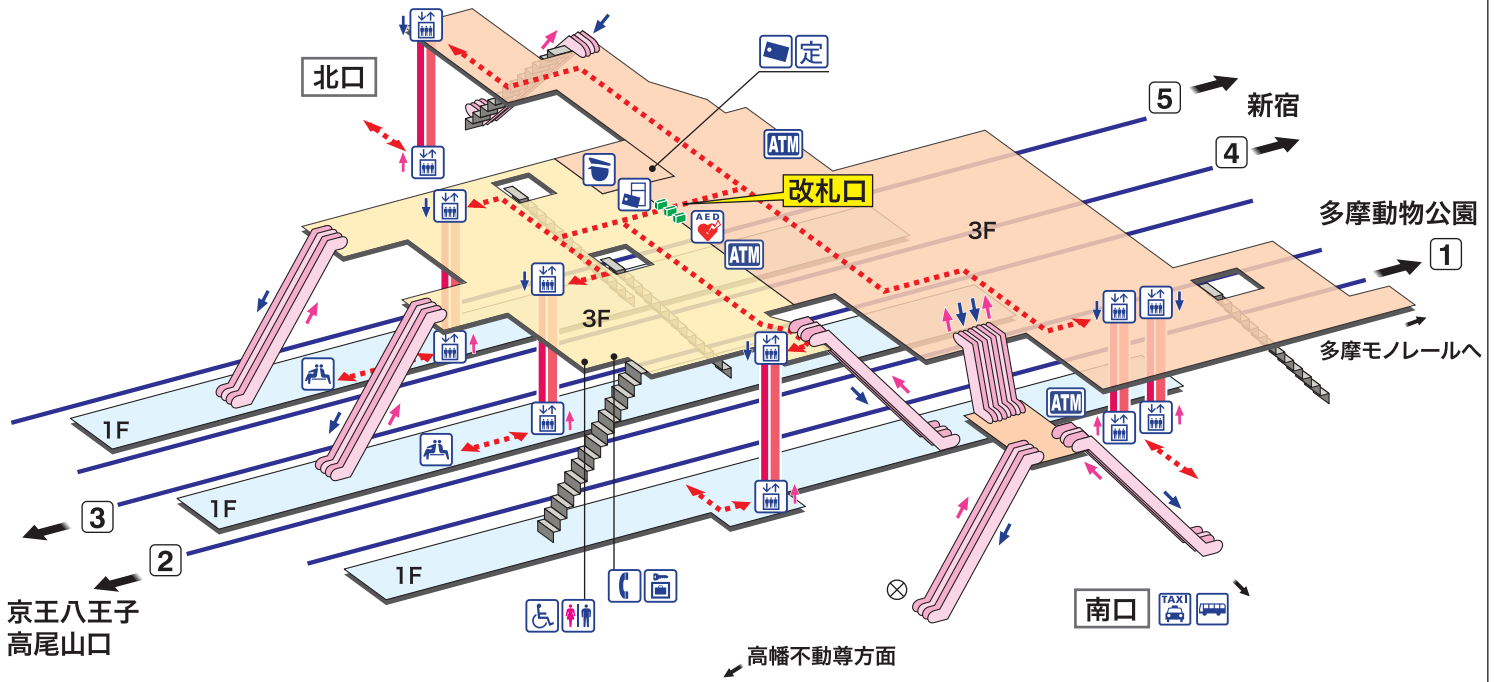

➡ 駅構内マップ

高幡不動

たかはたふどう Takahatafudō

<p> ホーム</p> <p> 改札内エリア</p> <p> 改札外エリア</p>	<p>↑ 昇り Up ↓ 降り Down</p> <p> 階段 Stairs エスカレーター Escalator</p> <p>車いすをご利用のお客様の移動経路 Barrier-Free Route</p>	<p> 駅事務室 Station Office</p> <p> きっぷ売り場 Tickets</p> <p> 精算機 Fare Adjustment</p> <p> 定期券売り場 Commuter Pass Sales</p> <p> トイレ Toilets</p> <p> バリアフリートイレ Barrier-Free Toilet</p>	<p> エレベーター Elevator</p> <p> 待合室 Waiting Room</p> <p> 公衆電話 Telephone</p> <p> コインロッカー Coin Lockers</p> <p> AED 自動体外式除細動器 Automated External Defibrillator</p>	<p> 金融機関ATM Cash service</p> <p> タクシーのりば Taxi Stand</p> <p> バスのりば Bus Stop</p> <p> 交番 Police Office</p>
---	--	---	---	---