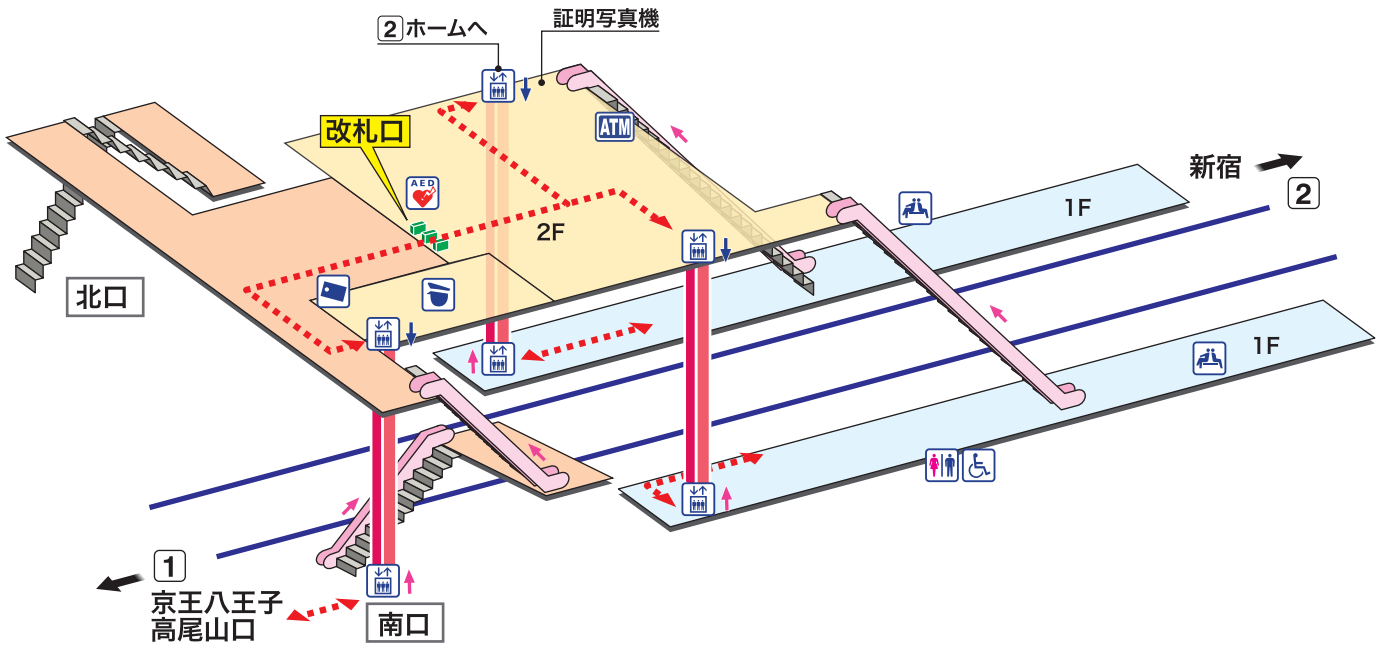

➔ 駅構内マップ

南平

みなみだいら Minamidaira

- ホーム
- 改札内エリア
- 改札外エリア

↗ 昇り Up ↘ 降り Down
▬▬▬▬▬ 階段 Stairs ▬▬▬▬▬ エスカレーター Escalator
- - - - - 車いすをご利用のお客様の移動経路 Barrier-Free Route

- 駅事務室 Station Office
- 待合室 Waiting Room
- きっぷ売り場 Tickets
- AED 自動体外式除細動器 Automated External Defibrillator
- トイレ Toilets
- 金融機関ATM Cash service
- バリアフリートイレ Barrier-Free Toilet
- エレベーター Elevator