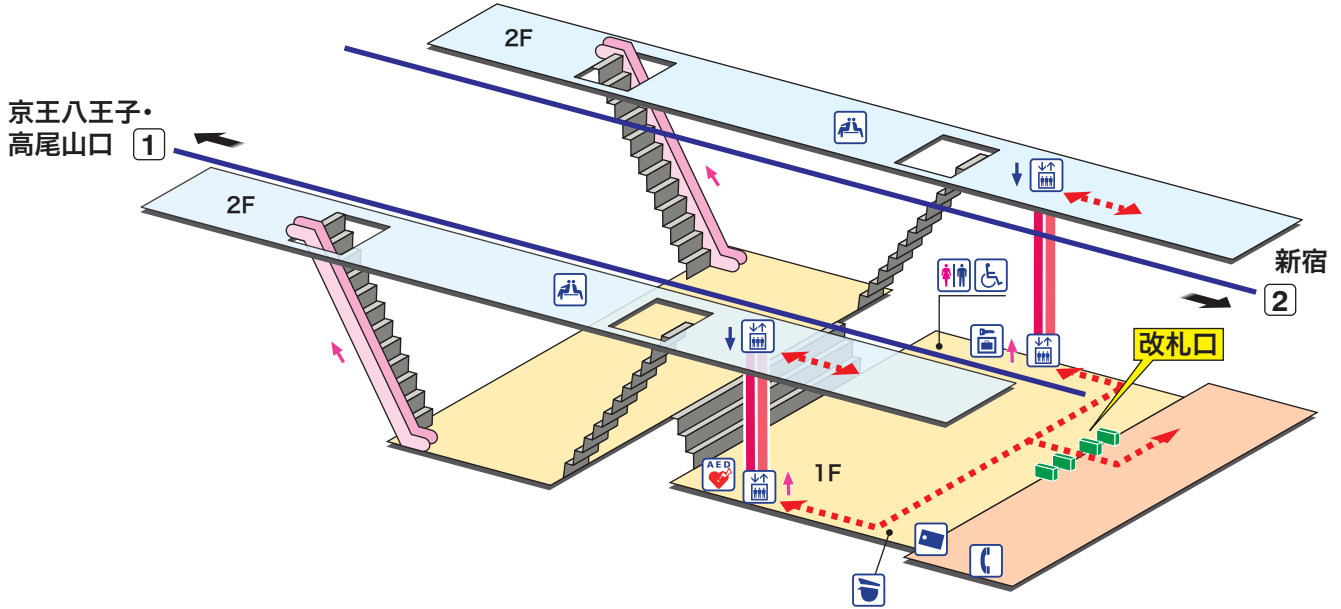

➔ 駅構内マップ

長沼

ながぬま Naganuma

- ホーム
- 改札内エリア
- 改札外エリア

↑ 昇り Up ↓ 降り Down
▮▮▮▮ 階段 Stairs ↕ エスカレーター Escalator
 車いすをご利用の お客様の移動経路
⋯⋯⋯ Barrier-Free Route

- 駅事務室
Station Office
- きっぷ売り場
Tickets
- トイレ
Toilets
- バリアフリートイレ
Barrier-Free Toilet
- エレベーター
Elevator
- 待合室
Waiting Room
- コインロッカー
Coin Lockers
- AED 自動体外式除細動器
Automated External Defibrillator
- 公衆電話
Telephone