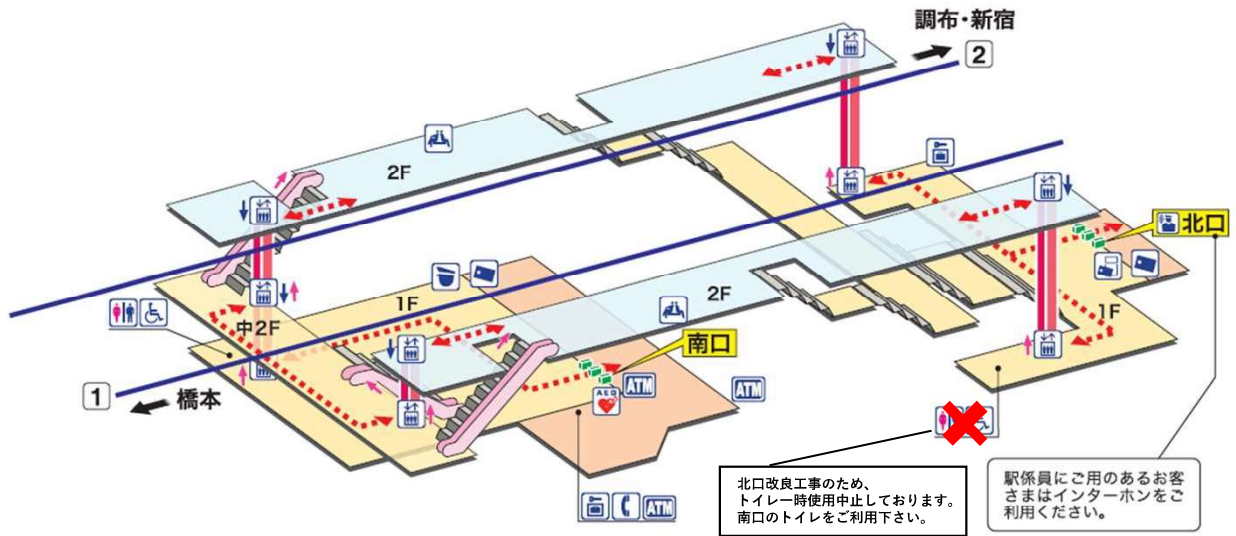

京王稲田堤

けいおういなだづつみ Keiō-inadazutsumi

- ホーム
- 改札内エリア
- 改札外エリア

- | | |
|----------------------------------|---|
| 駅事務室
Station Office | エレベーター
Elevator |
| インターホン改札
Intercom | 待合室
Waiting Room |
| きっぷ売り場
Tickets | 公衆電話
Telephone |
| 精算機
Fare Adjustment | コインロッカー
Coin Lockers |
| トイレ
Toilets | AED 自動体外式除細動器
Automated External Defibrillator |
| バリアフリートイレ
Barrier-Free Toilet | 金融機関ATM
Cash service |