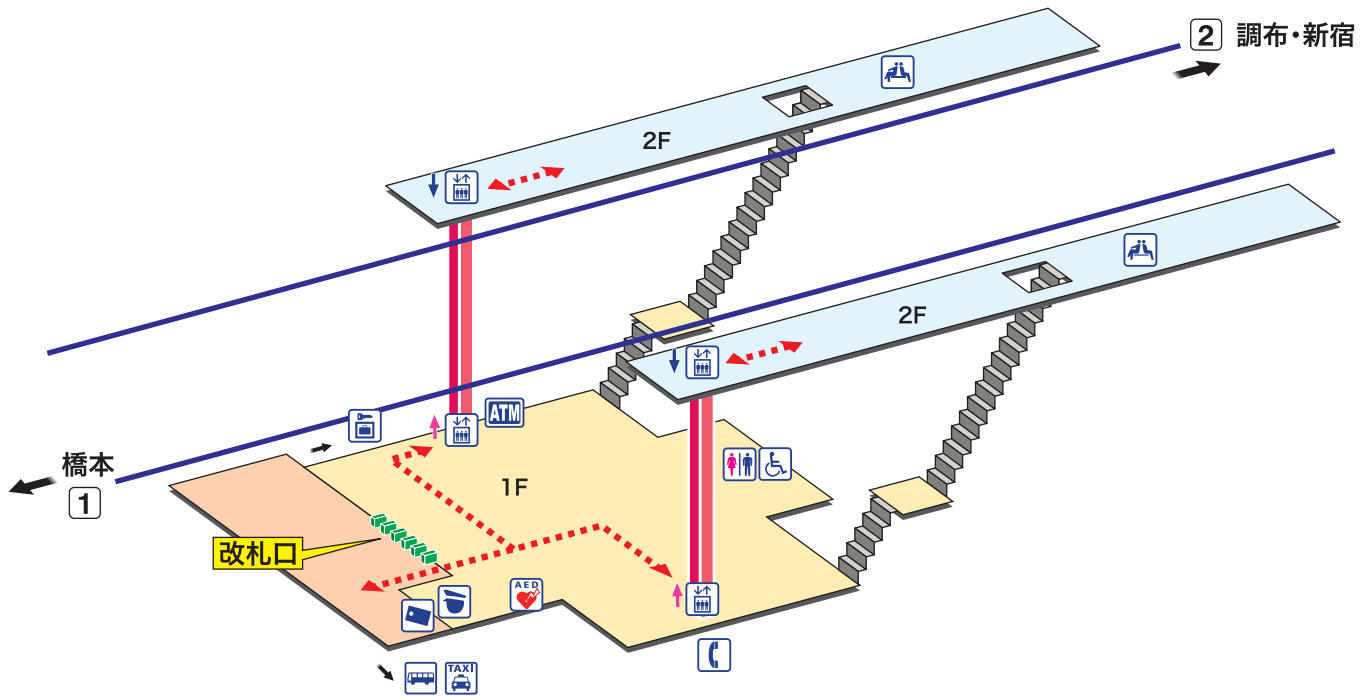

京王よみうりランド

けいおうよみうりランド Keiō-yomiuri-land

- ホーム
- 改札内エリア
- 改札外エリア

- ↑ 昇り
Up
- ↓ 降り
Down
- 階段
Stairs
- エスカレーター
Escalator
- - - 車いすをご利用の
お客様の移動経路
Barrier-Free Route

- | | | |
|----------------------------------|---|-------------------------|
| 駅事務室
Station Office | エレベーター
Elevator | 売店
Shop |
| きっぷ売り場
Tickets | スロープ
Accessible slope | 公衆電話
Telephone |
| 精算機
Fare Adjustment | 待合室
Waiting Room | 金融機関ATM
Cash service |
| 定期券売り場
Commuter Pass Sales | コインロッカー
Coin Lockers | タクシーのりば
Taxi Stand |
| トイレ
Toilets | AED 自動体外式除細動器
Automated External Defibrillator | バスのりば
Bus Stop |
| バリアフリートイレ
Barrier-Free Toilet | 荷物受取対応ロッカー
Coin Lockers | |