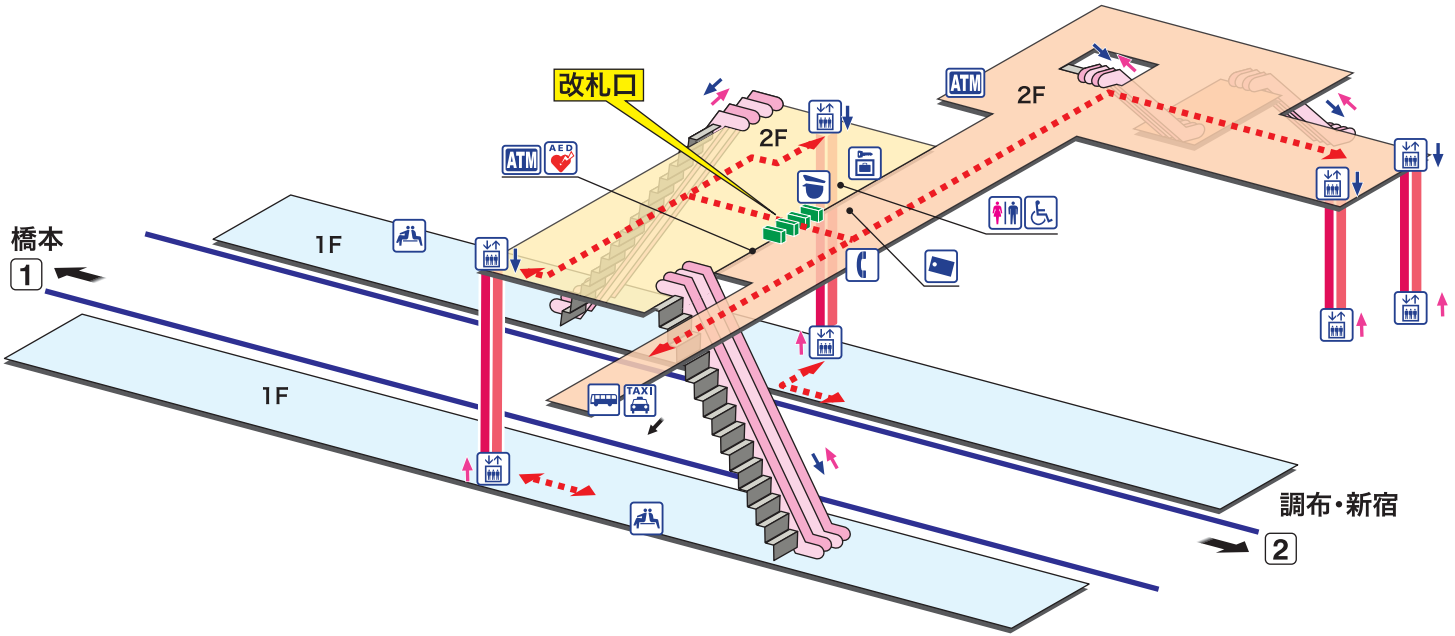

KO 38 **稲城**
いなぎ Inagi

- ホーム
- 改札内エリア
- 改札外エリア

↗ 昇り Up ↘ 降り Down
 階段 Stairs エスカレーター Escalator
- - - - - 車いすをご利用のお客様の移動経路 Barrier-Free Route

- 駅事務室 Station Office
- 待合室 Waiting Room
- タクシーのりば Taxi Stand
- きっぷ売り場 Tickets
- 公衆電話 Telephone
- バスのりば Bus Stop
- トイレ Toilets
- コインロッカー Coin Lockers
- バリアフリートイレ Barrier-Free Toilet
- AED 自動体外式除細動器 Automated External Defibrillator
- エレベーター Elevator
- 金融機関ATM Cash service