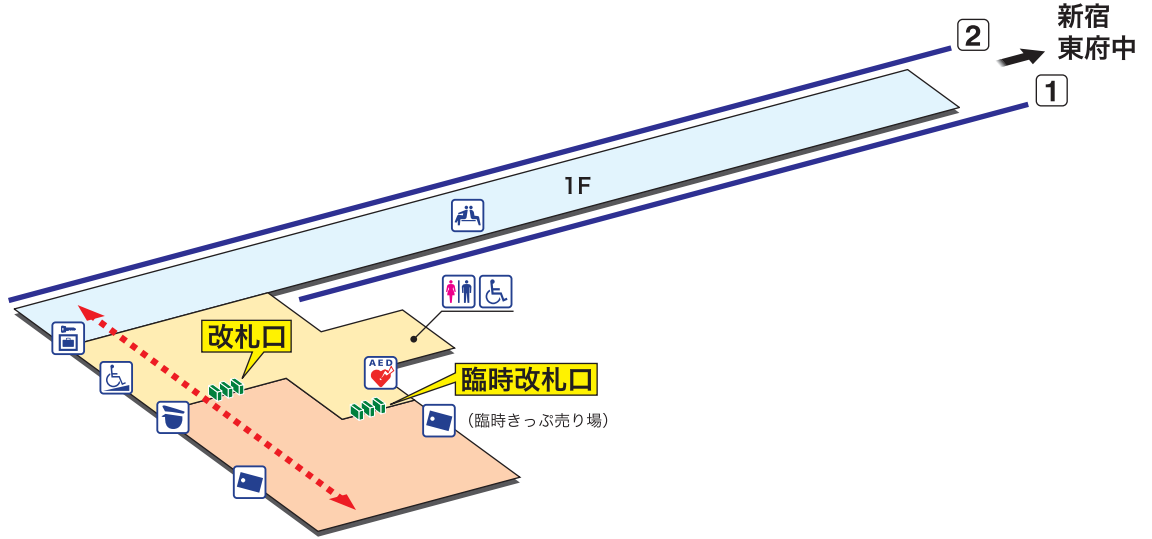

府中競馬正門前

ふちゅうけいばせいもんまえ Fuchūkeiba-seimomae

※競馬開催時のみ営業

- ホーム
- 改札内エリア
- 改札外エリア

↑ 昇り Up ↓ 降り Down
▨ 階段 Stairs ▨ エスカレーター Escalator
 車いすをご利用の お客様の移動経路 Barrier-Free Route

- 駅事務室 Station Office
- 待合室 Waiting Room
- きっぷ売り場 Tickets
- コインロッカー Coin Lockers
- トイレ Toilets
- AED 自動体外式除細動器 Automated External Defibrillator
- バリアフリートイレ Barrier-Free Toilet
- スロープ Accessible slope