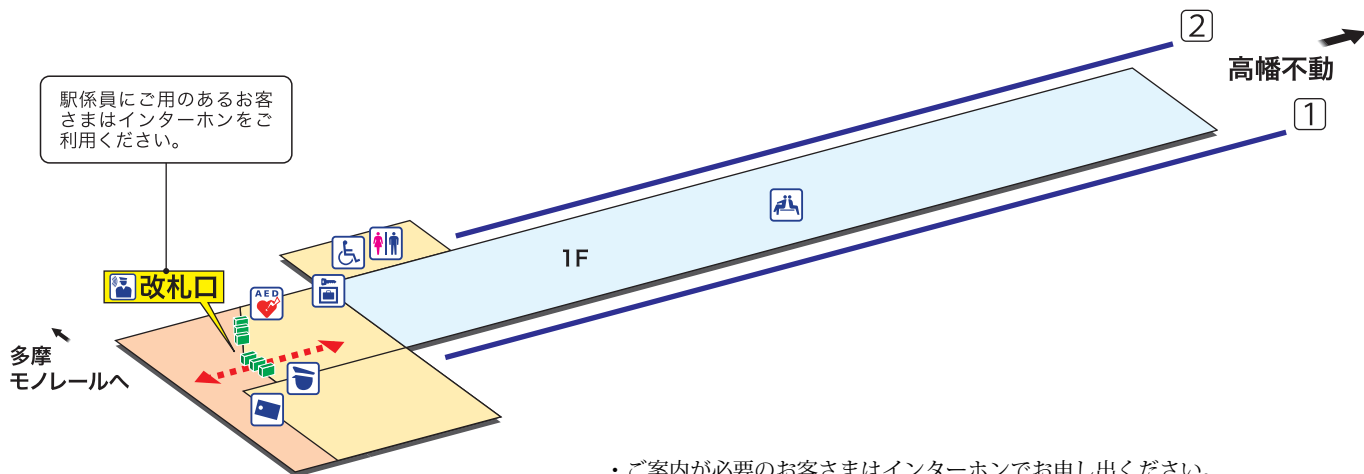

# 多摩動物公園

たまどうぶつこうえん Tama-dōbutsukōen

- ・ご案内が必要のお客さまはインターホンでお申し出ください。
- ・車いすをご利用等でお手伝いが必要なお客さまは、事前に高幡不動駅にお電話でご利用の時間等をお知らせください。  
(高幡不動駅 042-591-0448)

ホーム

改札内エリア

改札外エリア

車いすをご利用のお客さまの移動経路  
Barrier-Free Route

駅事務室  
Station Office