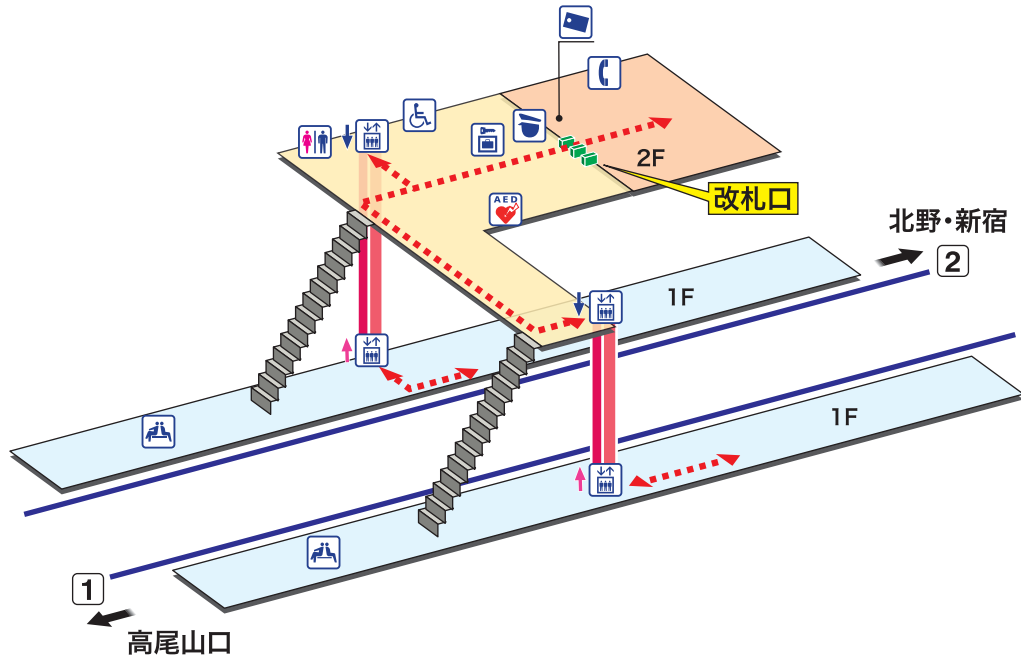

➡ 駅構内マップ

KO 49 **山田**
やまだ Yamada

- ホーム
- 改札内エリア
- 改札外エリア

- ↗ 昇り
Up
- ↘ 降り
Down
- 階段
Stairs
- エスカレーター
Escalator
- - - - - 車いすをご利用の
お客様の移動経路
Barrier-Free Route

- 駅事務室
Station Office
- きっぷ売り場
Tickets
- トイレ
Toilets
- バリアフリートイレ
Barrier-Free Toilet
- エレベーター
Elevator
- 待合室
Waiting Room
- コインロッカー
Coin Lockers
- AED 自動体外式除細動器
Automated External Defibrillator
- 公衆電話
Telephone