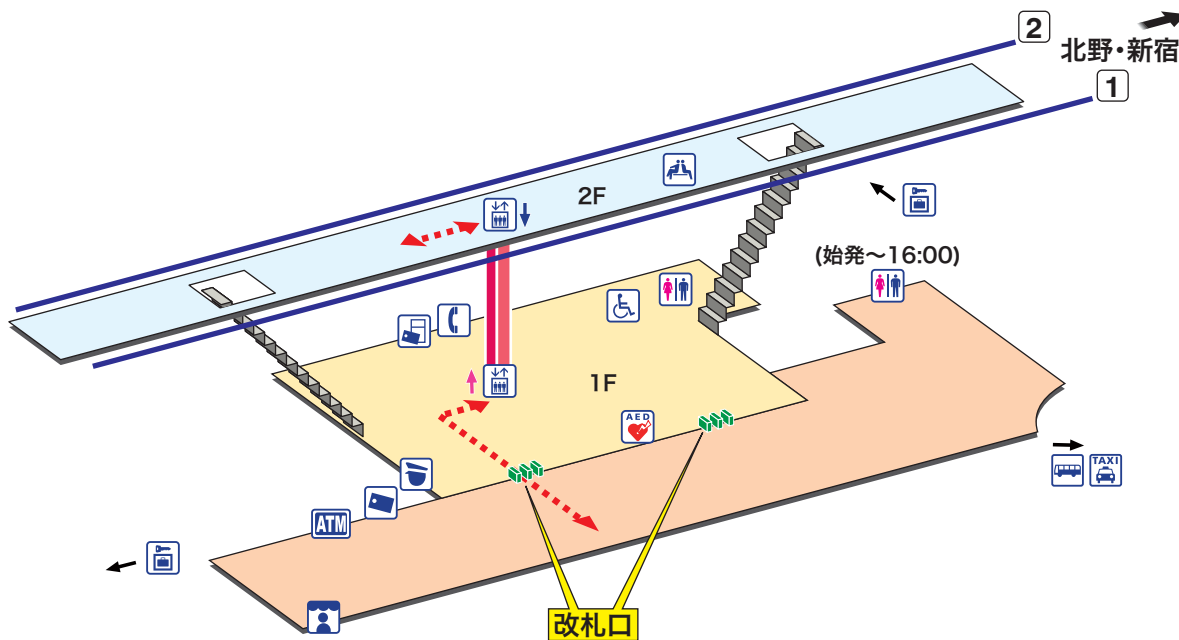

➔ 駅構内マップ

KO 53 **高尾山口**
たかおさんぐち Takaosanguchi

- ホーム
- 改札内エリア
- 改札外エリア

↑ 昇り Up ↓ 降り Down
▬▬▬▬▬▬ 階段 Stairs ▬▬▬▬▬▬ エスカレーター Escalator
- - - - - 車いすをご利用のお客様の移動経路
 Barrier-Free Route

- 駅事務室 Station Office
- エレベーター Elevator
- 公衆電話 Telephone
- ざっぷ売り場 Tickets
- 待合室 Waiting Room
- 金融機関ATM Cash service
- 精算機 Fare Adjustment
- コインロッカー Coin Lockers
- タクシーのりば Taxi Stand
- トイレ Toilets
- AED 自動体外式除細動器 Automated External Defibrillator
- バスのりば Bus Stop
- パリアフリートイレ Barrier-Free Toilet
- 売店 Shop