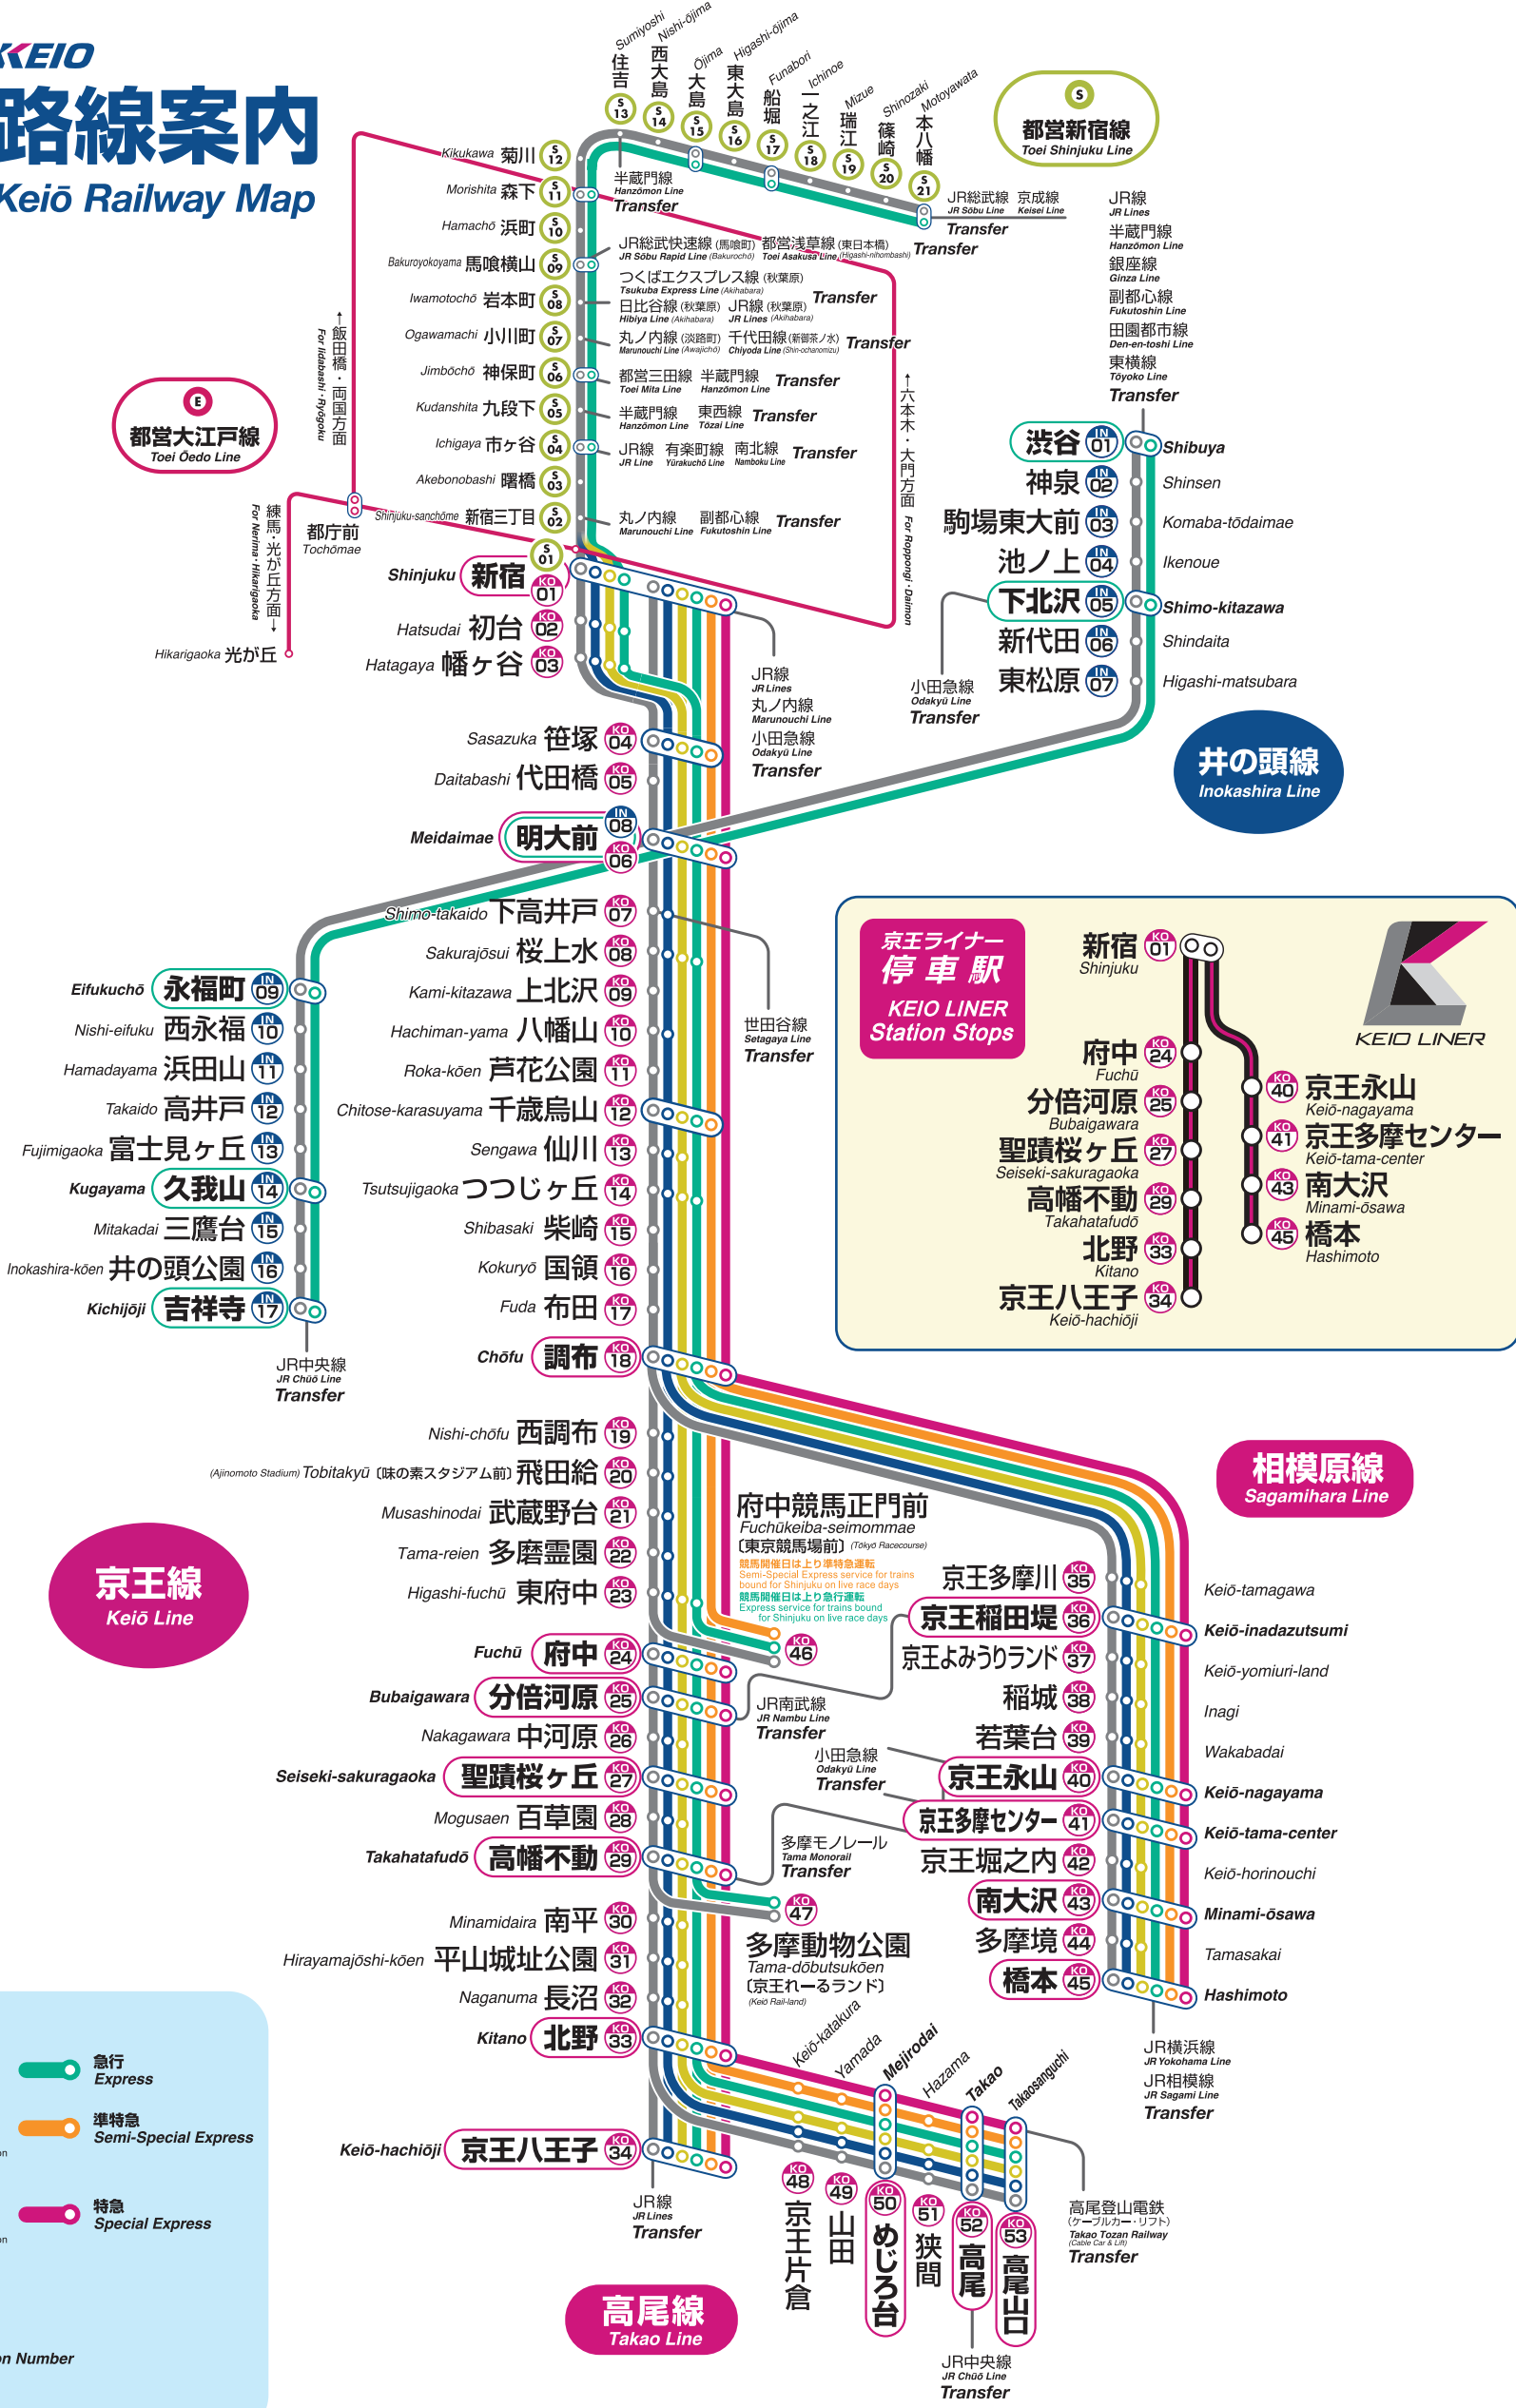

KEIO

路線案内 Keiō Railway Map

都営大江戸線
Toei Oedo Line

都営新宿線
Toei Shinjuku Line

井の頭線
Inokashira Line

京王線
Keiō Line

相模原線
Sagami Line

高尾線
Takao Line

**京王ライナー
停車駅**
KEIO LINER
Station Stops

Key

- 各駅停車 Local
- 急行 Express
- 快速 Rapid
- 区間急行 Semi-Express
- 特急 Special Express
- 連絡線 Transfer
- 京王線駅番号 Keiō Line Station Number
- 井の頭線駅番号 Inokashira Line Station Number

* Local stops on Toei Shinjuku Line section

* Local stops on Toei Shinjuku Line section

Depending on their types, trains stop at different stations.
The trains stop at stations marked as a dot "●" on the line, please refer to the Keiō Railway Map.